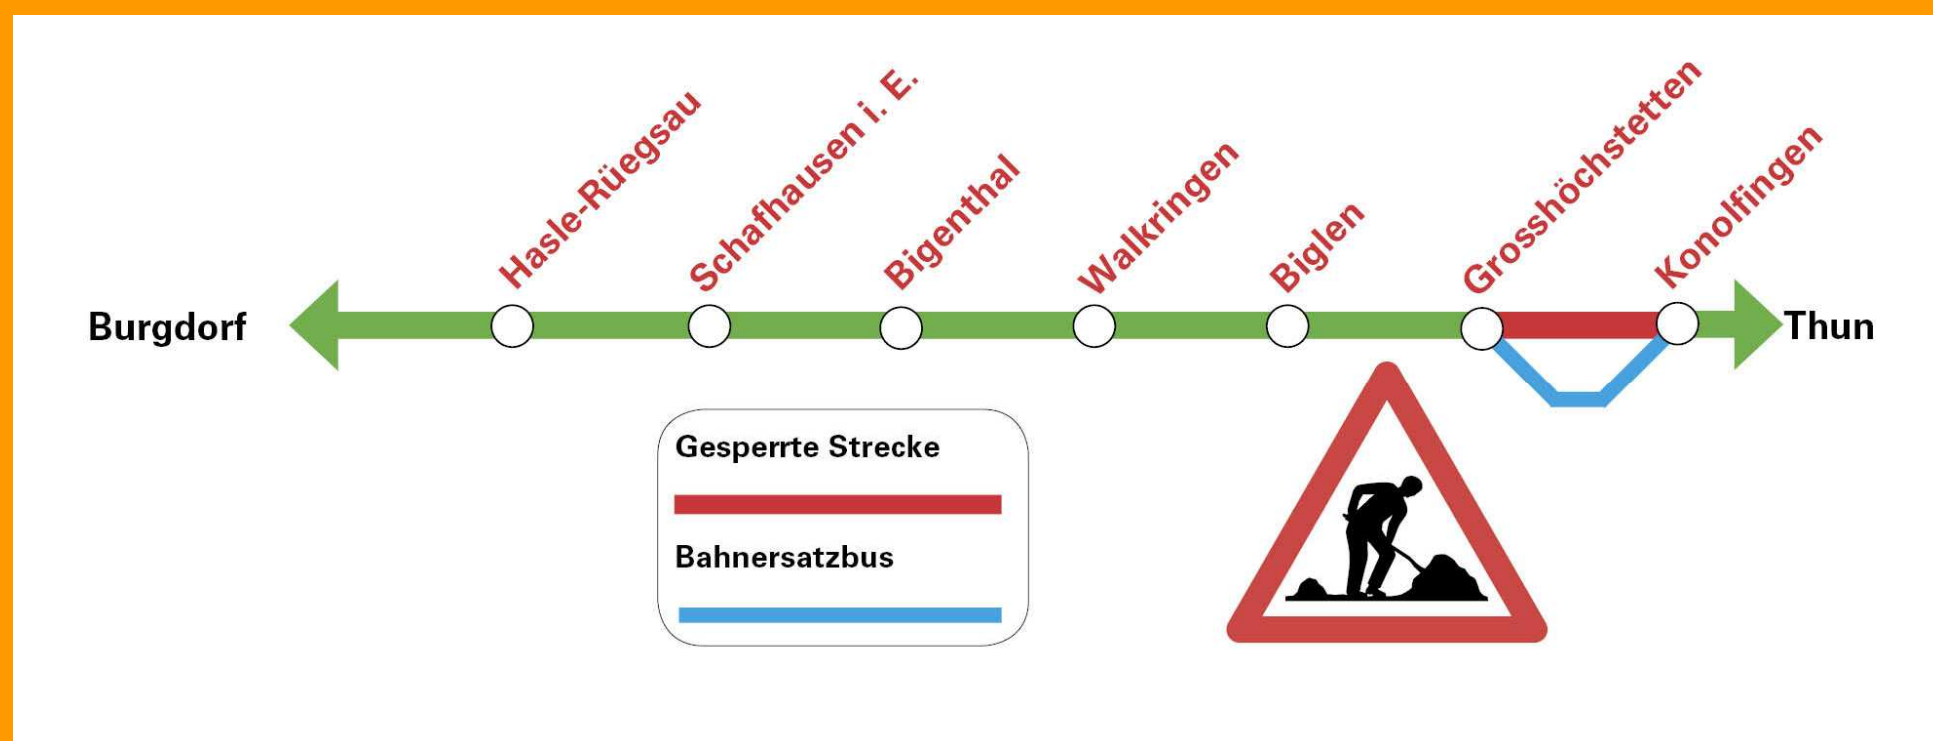

Bus statt Bahn

Grosshöchstetten – Konolfingen

Nächte MO/DI, 29./30.10. – FR/SA, 2./3.11. 2018
Nächte MO/DI, 5./6.11. – FR/SA, 9./10.11. 2018
jeweils ab 21.50 Uhr bis Betriebsschluss

Die Strecke zwischen Grosshöchstetten und Konolfingen ist wegen Bauarbeiten gesperrt.

Es verkehren Bahnersatzbusse mit geänderten Fahrzeiten und Halteorten nach einem Spezialfahrplan.

Bitte prüfen Sie Ihre Verbindung im Online-Fahrplan.

Wir danken Ihnen für Ihr Verständnis.